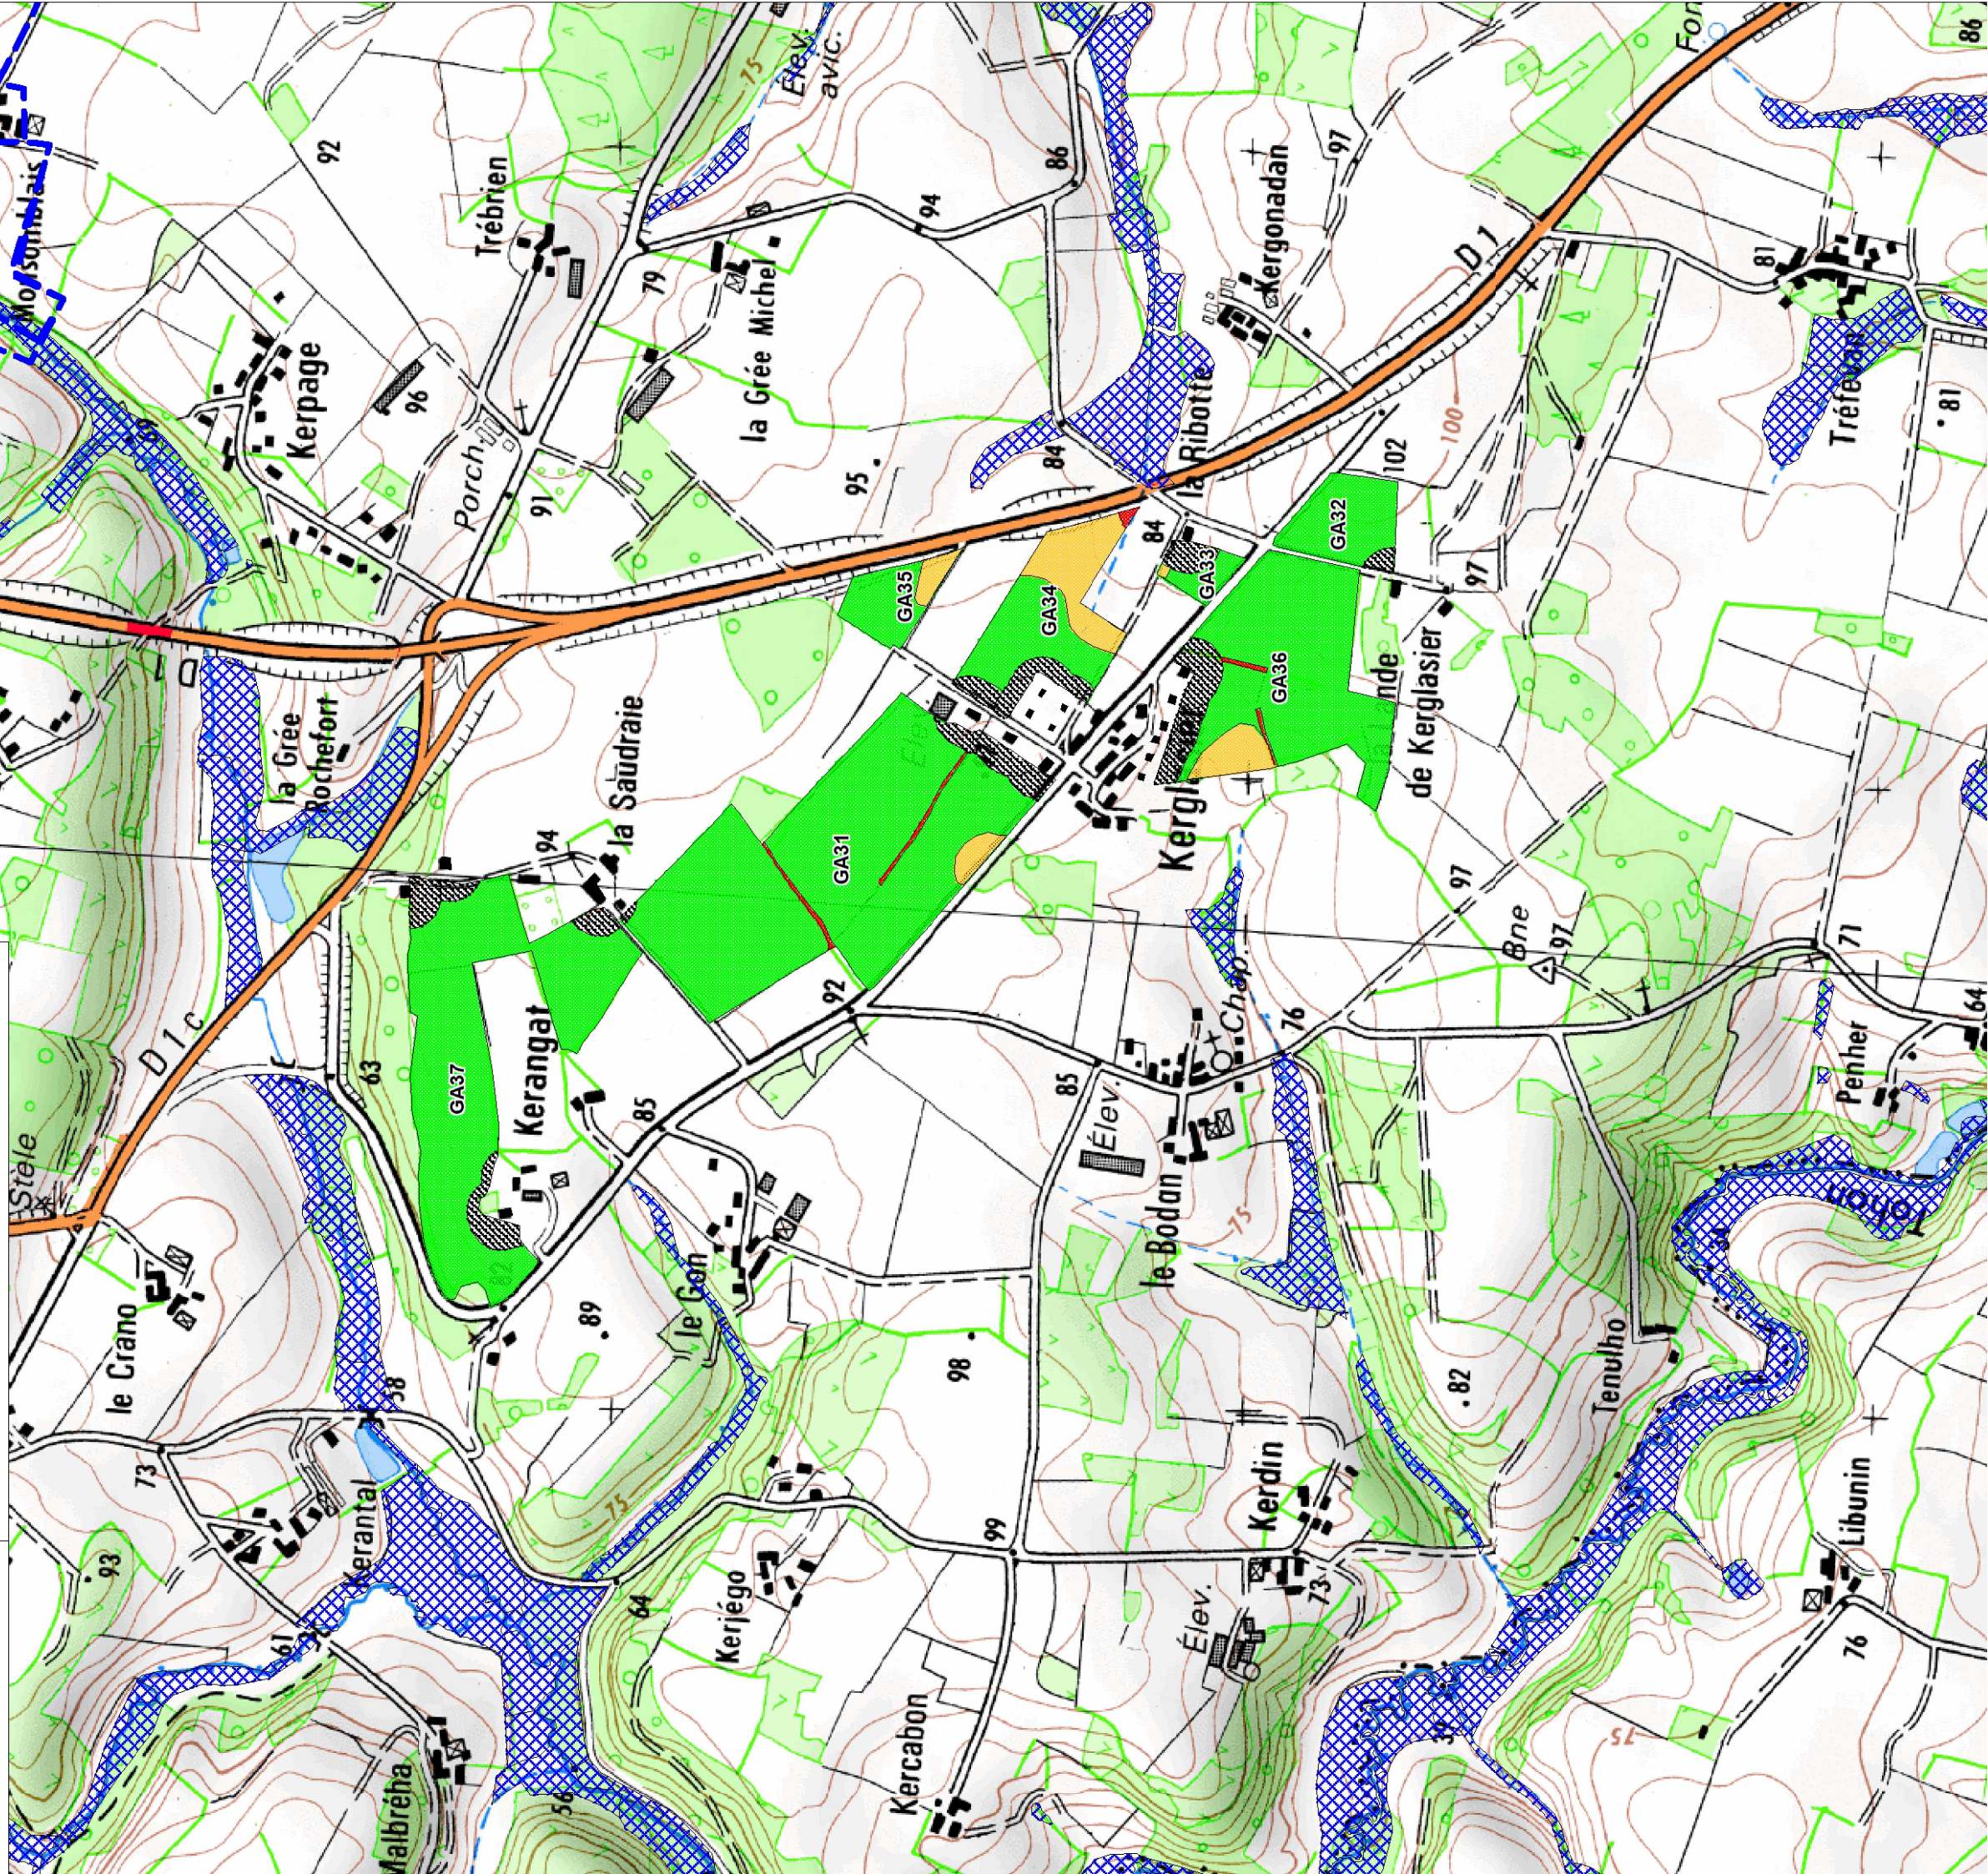

Cartes 2 :

**Cartes d'aptitude des sols à l'épandage
(Fond IGN, Echelle 1/10 000ème)**

GAEC DE L'AVENIR à Berric (56230)

Carte d'aptitude des sols à l'épandage

N° dossier : 9523

Mai 2021

Echelle : 1/10 000 ème

Scan 25®
© IGN - PARIS - 2006
Reproduction interdite

LEGENDE:

- Aptitude 2 à l'épandage
- Aptitude 1 à l'épandage (épandage qu'en cas de déficit hydrique)
- Aptitude 0 à l'épandage (non épandable)
- Exclusions tiers
- Exclusions puits et cours d'eau
- Zones humides
- Périmètres de protection de captage d'eau potable
- GAEC DE L'AVENIR

GAEC DE L'AVENIR à Berric (56230)

Carte d'aptitude des sols à l'épandage

N° dossier : 9523

Mai 2021

Echelle : 1/10 000 ème

Scan 25 ®
© IGN - PARIS - 2006
Reproduction interdite

LEGENDE:

- Aptitude 2 à l'épandage
- Aptitude 1 à l'épandage (épandage qu'en cas de déficit hydrique)
- Aptitude 0 à l'épandage (non épandable)
- Exclusions tiers
- Exclusions puits et cours d'eau
- Zones humides
- Périmètres de protection de captage d'eau potable
- GAEC DE L'AVENIR